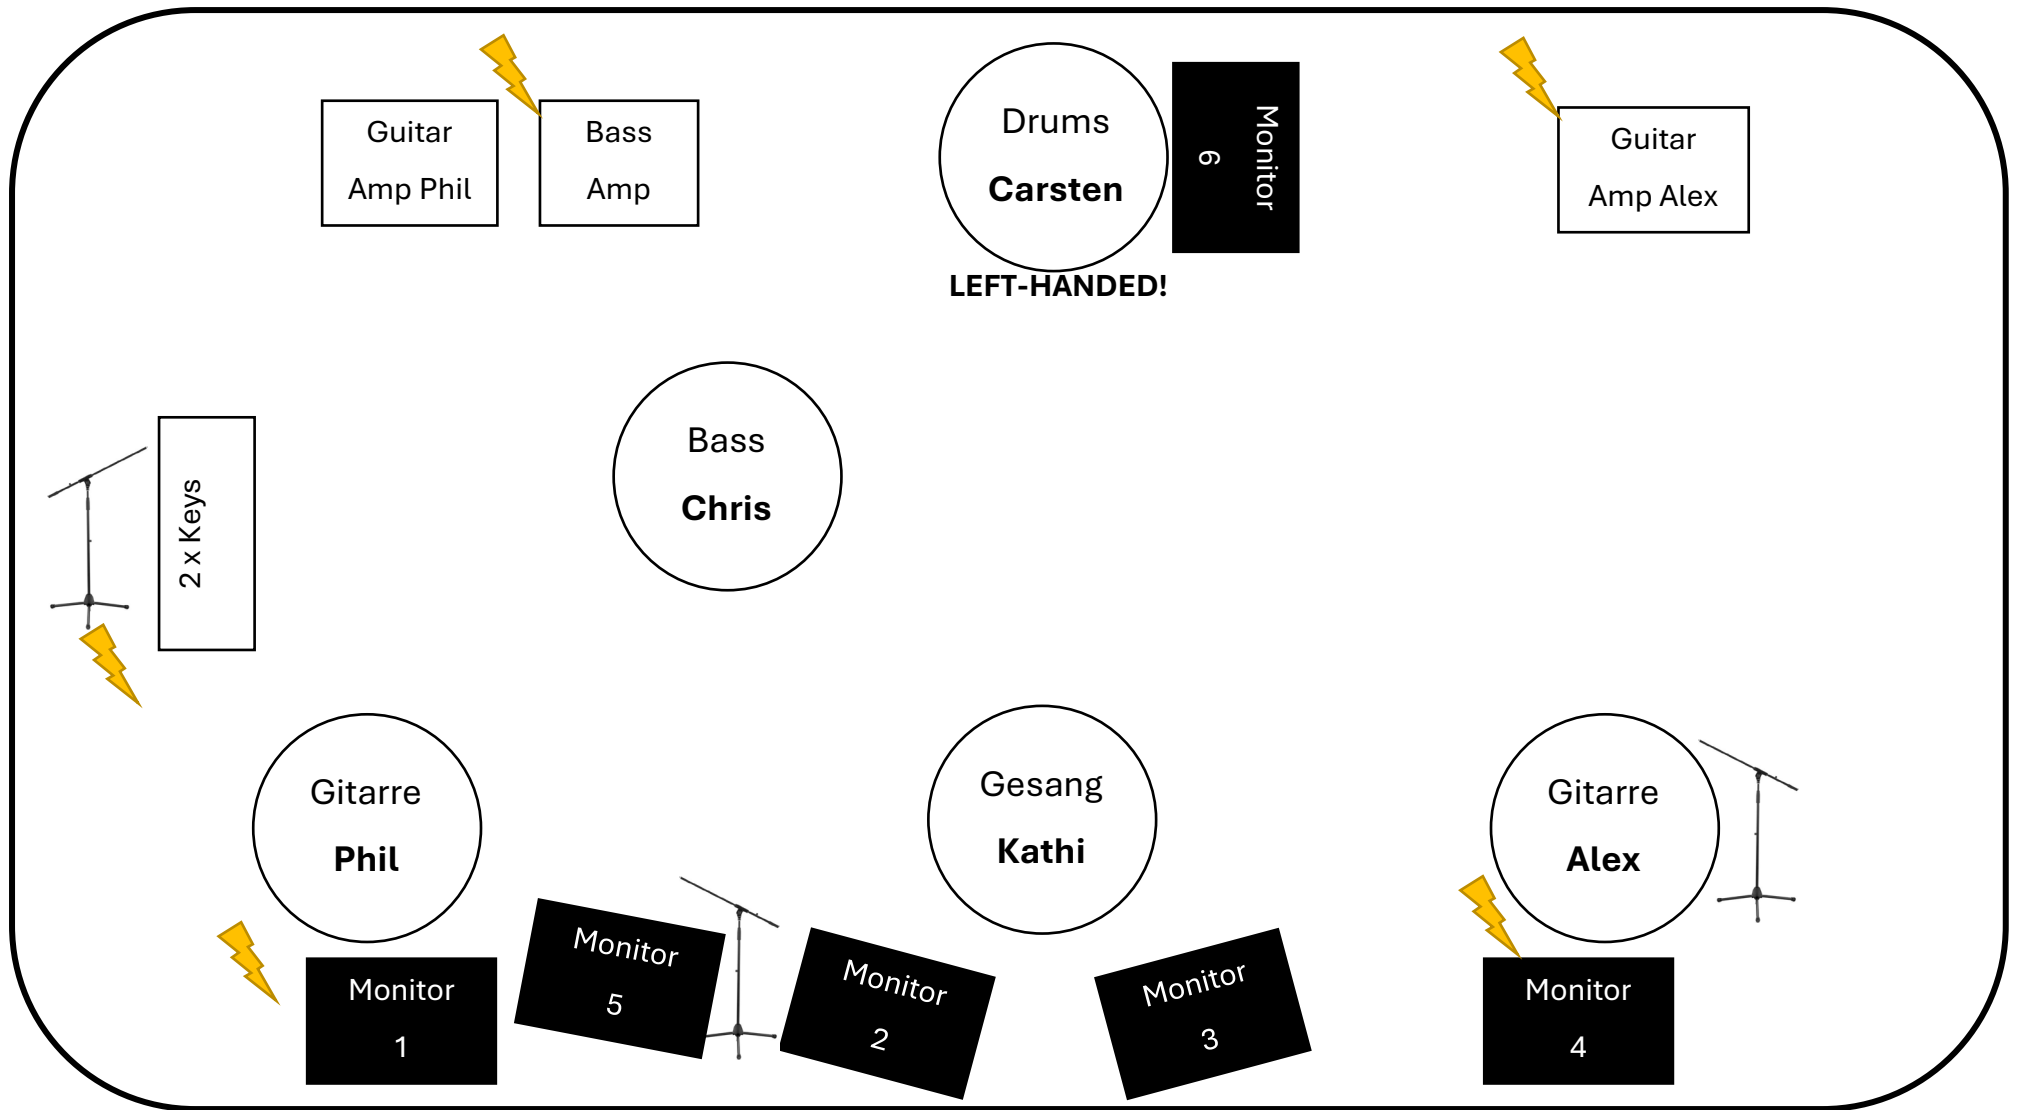

Galactic Superlords

Channel List:

Channel	Instrument	Type	Mic	Stativ	
1	Kick In	Mic	Beta91, TG D71		
2	Kick Out	Mic	D6, kein D112	Kl. Stativ	
3	Snare Top	Mic	SM/beta57, M201	Clip/kl Stativ	
4	Snare Bottom	Mic	E904, e604		
5	Hi-Hat	Mic	KM184	Kl. Stativ	
6	Tom 1	Mic	D2, TG D58		
7	Tom 2	Mic	D4, TG D58		
8	Overhead L	Mic	KM184	Stativ	
9	Overhead R	Mic	KM184	Stativ	
10	Bass	DI			
11	Bass	Mic	D6, MD421	Kl. Stativ	
12	Guitar Phil	Mic	M201, e906	Kl. Stativ	
13	Guitar Alex	Mic	M201, e906	Kl. Stativ	
14	Vox Kathi	Mic	OM7 (bringen wir)		
15	Vox Alex	Mic	SM58 (bringen wir)	Stativ mit Galgen	
16	Keys Piano	DI			
17	Keys Organ	DI			
18	Vox Keys	Mic	OM7, SM58	Stativ mit Galgen	

Galactic Superlords

Rückfragen an: Carsten Krohn +49 (0)179 544 60 80, contact@superlords.com